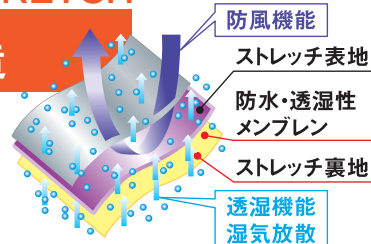

NANKAI BRESTRETCH

3-layer structure
3レイヤー構造

SDW 6103
テクノライダー-HOTストレッチアンダーパンツ
¥9,350[税込]

カラー ブラック
サイズ M・L・LL・XL
[素材]ポリエステル100% ナンカイプレストレッチ

- ●ストレッチ性が効き肌触りの優しい素材を使用。

MEN	M	L	LL	XL	単位:cm
身長	165~170	170~175	175~180	180~185	
ウエスト	87~95	90~98	93~101	96~104	

ナンカイサイズ (対応目安)
※各サイズ表記に対し、基準となる身体サイズに対応させています。
その為、製品の実サイズではありません。目安としてのサイズですので
体型により異なる場合があります。

- ●接触温感の裏起毛素材
  保温性の高いポリウレム感のある起毛素材を採用することで滑らかに肌触りのよい仕上がり
- ●機能的カッティング
  厚手なのによく伸びるストレッチ生地でライディングフォームを崩さない