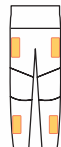

MEN				LADY		
	M	L	LL	XL	WM	WL
バスト	104	108	112	116	92	96
裾幅	97	101	105	109	85	89
肩幅	44	45	46	47	41	42
袖丈	81	83	85	87	77	79
着丈	67.5	69.5	71.5	73.5	63.5	65.5

※目安としての製品仕上がりサイズです。(単位cm)

専用USB延長コード

電熱発熱位置

SDW 5016  
Heat Assist System 3D電熱ベスト USBタイプ  
¥19,580[税込]

カラー ブラック  
サイズ M・L・LL・XL / WM・WL  
[表地]ポリエステル100% [裏地]ポリエステル100%

- オートバイ用に開発された立体3D裁断によるライディングフォーム
- 両胸・背中3か所にヒーターを内蔵。
- モバイルバッテリー以外に車体のUSB取り出し口から電源供給も可能。  
USB延長コード付属。※USB5V2.1A以上推奨。

MEN				LADY		
	M	L	LL	XL	WM	WL
バスト	104	108	112	116	92	96
裾幅	97	101	105	109	85	89
肩幅	44	45	46	47	41	42
袖丈	67.5	69.5	71.5	73.5	63.5	65.5

※目安としての製品仕上がりサイズです。(単位cm)

専用USB延長コード

電熱発熱位置

専用USB延長コード

SDW 5017  
Heat Assist System 3D電熱ライディングパンツ USBタイプ  
¥25,300[税込]

カラー Aブラック Bカーキ  
サイズ M・L・LL・XL・LB・LLB・XLB / WM・WL  
[表地]ポリエステル100% [裏地]ポリエステル100%

- オートバイ用に開発された立体3D裁断によるライディングフォーム
- 両腰・両足ふくらはぎの4か所にヒーターを内蔵。
- モバイルバッテリー以外に車体のUSB取り出し口から電源供給も可能。  
USB延長コード付属。※USB5V2.1A以上推奨。

MEN								LADY		
	M	L	LL	XL	LB	LLB	XLB	WM	WL	
ウエスト	80	84	88	92	92	96	100	62	68	
ヒップ	105	107	109	111	111	113	115	96	98	
股下	84	85	86	87	82	83	84	77	78	

※目安としての製品仕上がりサイズです。(単位cm)

防水  
WATERPROOF  
防水基準 IPX5